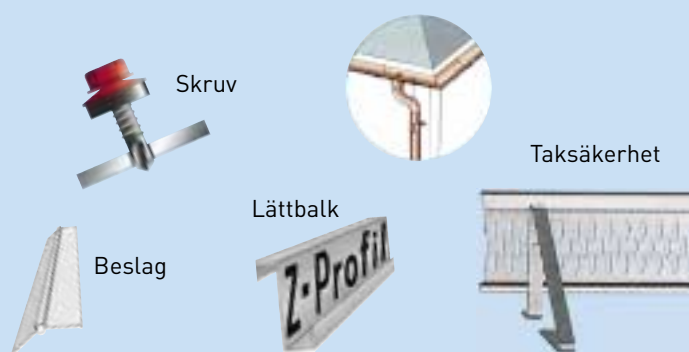

Tak- och väggplåt

S 20

S 20 en liksidig tak och väggprofil med 1-1/2 vågs överlapp och täckbredd 1000 mm.

BORGA-pannan

Borgapannan en enkupig takpanna med täckbredd 1100 mm och steglängd 350 mm. Levereras i standardlängder eller valfri längd helt enligt kundens önskemål.

S 18

S 18 en takprofil med 1 vågs överlapp och kappilär rilla vilket ger täckbredd 1070 mm.

SV 18

SV 18 en fasadprofil med plan vågtopp och täckbredd 1070 mm.

SSV 18

SSV 18 en fasadprofil med v-knäckt profiltopp och täckbredd 1060 mm.

Tillbehör

Övriga profiler såsom S 35, S 45 och en högprofil kan erhållas efter förfrågan.

Återförsäljare